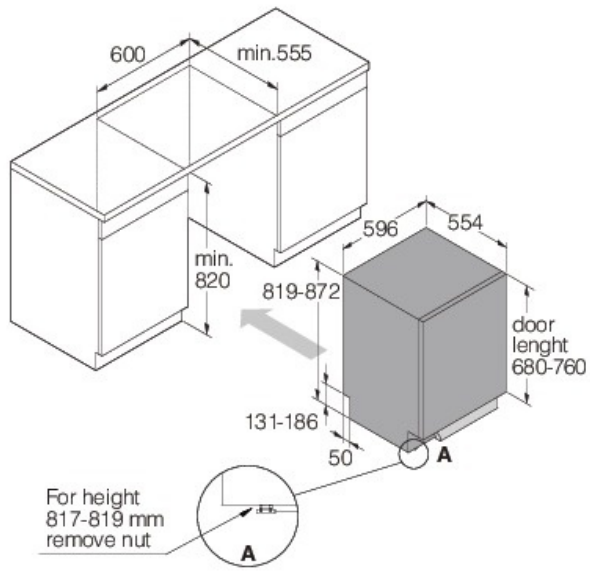

DFI545K

Полностью встраиваемая посудомоечная машина

Общее описание

Logic

Тип установки: Встраиваемый прибор

Размер: XL - 82 см

Количество корзин: 3

14 стандартных комплектов посуды

- "Липучки" для удобного монтажа двери
- ErgoHeight
- Минимальная высота ниши: 600 мм
- Минимальная высота ниши: 820 мм
- Глубина (включая расстояние от стены): 560 мм
- Регулировка высоты: 53 мм

Безопасность и уход

Размеры

- Ширина: 596 мм
- Высота: 819 мм
- Глубина: 554 мм
- Максимальная высота машины: 872 мм
- Длина присоединительного кабеля: 1730 мм
- Глубина с открытой дверцей: 1191 мм
- Длина заливного шланга: 163 см
- Длина сливного шланга: 200 см

Логистическая информация

- Ширина в упаковке: 640 мм
- Высота в упаковке: 890 мм
- Глубина в упаковке: 680 мм
- Вес брутто: 46 кг
- Артикул: 739490
- EAN-код: 3838782575808
- Область использования: бытовая